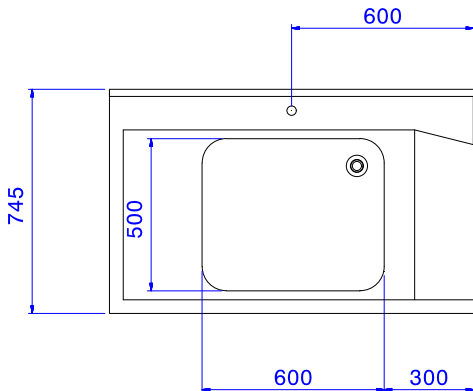

Fő jellemzők

- Egyszerűen összeszerelhető.
- Opcionális tartozékként alsó polcok és előmosó zuhanyegység rendelhető.

Konstrukció

- Állítható magasságú (50mm) rozsdamentes acél lábakkal szállítva.
- 700x500x300 mm méretű medence igény esetén elérhető.
- Felhajtás.
- Egyszerű és biztonságos tisztítás.
- Minden felület sima, polírozott.
- A lábak 40x40 mm-esek, AISI 304 rozsdamentes acélból készültek.
- AISI 304 rozsdamentes acél konstrukció.
- A mosogatógéphez kell rögzíteni az egyik oldalát, a másik oldala pedig lábakon áll.

Fenntarthatóság

- 500x500 mm-es mosogatókosarakhoz tervezve (egy sín kell csatlakoztatni az asztalhoz annak érdekében, hogy a kosarak ne tudjanak leesni.)

Opcionális tartozékok

- - NOT TRANSLATED - PNC 855379
- - NOT TRANSLATED - PNC 855380
- - NOT TRANSLATED - PNC 855381
- - NOT TRANSLATED - PNC 855385
- - NOT TRANSLATED - PNC 855386
- - NOT TRANSLATED - PNC 855389
- Alsó polc mosogatóasztalhoz, 1200mm PNC 865352
- Kosárvezető asztalokhoz, 600mm-es medencével (átadó rendszerű és átmenő rendszerű gépekhez) PNC 865370
- Padlóba erősíthető láb egységcsomag 2 négyzetes lábhoz PNC 865386
- Szimpla műanyag lefolyó szifon2" PNC 895313

Jóváhagyás _____

Electrolux
PROFESSIONAL

Kiegészítő rendszerek átadó rendszerű mosogatógéphez
Előmosó asztal 600x500-as medencével, B>J,
1200mm

Előlnézet

Oldalnézet

Felülnézet

Technikai információ:

Külső méretek, szélesség:

865315 (BHHPT6B12L) 1200 mm

Külső méretek, mélység: 745 mm

Külső méretek, magasság: 1170 mm

Nettó súly: 8 kg

Felhajtás méretei, magasság: 300 mm

Medence méretek: 600x500x300h

Kiegészítő rendszerek átadó rendszerű mosogatógéphez
Előmosó asztal 600x500-as medencével, B>J, 1200mm