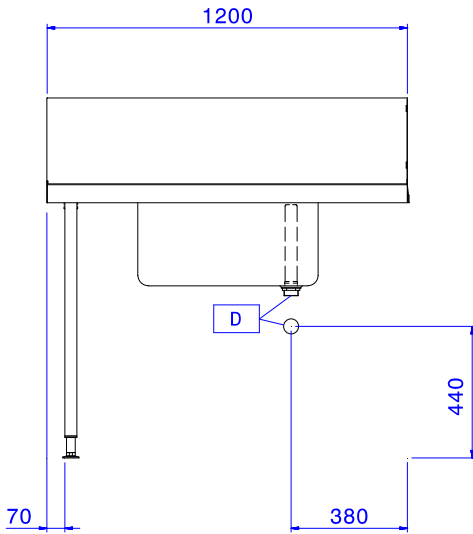

Electrolux
PROFESSIONAL

Kiegészítő rendszerek átadó rendszerű mosogatógéphez
Előmosó asztal 600x500-as medencével, B>J,
1200mm

Előlnézet

Oldalnézet