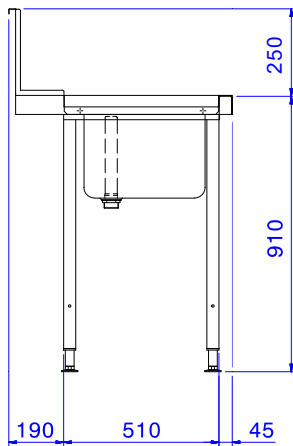

Rövid leírás

Termék szám

Felül nyíló mosogatógéphez. AISI 304 rozsdamentes acél konstrukció. Hátsó felhajtás, 300mm magas. 40x40mm-es lábak, állítható magasságúak. Medence méret: 600x500x300 mm. Tülfolyócsővel, lefolyó nyílással és műanyag szifonnal. Kosár irány: balról jobbra.

Fenntarthatóság

- 500x500 mm-es mosogatókosarakhoz tervezve (egy sín kell csatlakoztatni az asztalhoz annak érdekében, hogy a kosarak ne tudjanak leesni.)

Opcionális tartozékok

- - NOT TRANSLATED - PNC 855379
- - NOT TRANSLATED - PNC 855380
- - NOT TRANSLATED - PNC 855381
- - NOT TRANSLATED - PNC 855385
- - NOT TRANSLATED - PNC 855386
- - NOT TRANSLATED - PNC 855389
- Alsó polc mosogatóasztalhoz, 1200mm PNC 865352
- Kosárvezető asztalokhoz, 600mm-es medencével (átadó rendszerű és átmenő rendszerű gépekhez) PNC 865370
- Padlóba erősíthető láb egységcsomag 2 négyzetes lábhoz PNC 865386
- Szimpla műanyag lefolyó szifon2" PNC 895313

Jóváhagyás _____

Electrolux
PROFESSIONAL

Kiegészítő rendszerek átadó rendszerű mosogatógéphez
Előmosó asztal 600x500-as medencével, B>J,
1200mm

Előlnézet

Oldalnézet

Felülnézet

Technikai információ:

Külső méretek, szélesség:

865315 (BHHPT6B12L) 1200 mm

Külső méretek, mélység: 745 mm

Külső méretek, magasság: 1170 mm

Nettó súly: 8 kg

Felhajtás méretei, magasság: 300 mm

Medence méretek: 600x500x300h

Kiegészítő rendszerek átadó rendszerű mosogatógéphez
Előmosó asztal 600x500-as medencével, B>J, 1200mm